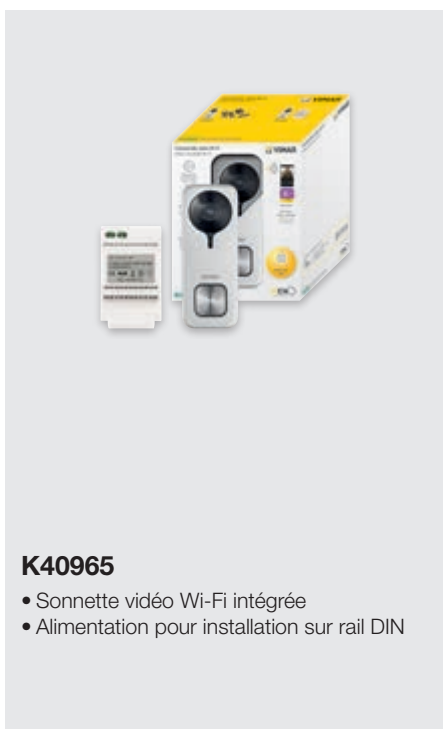

Remplacement des anciennes installations

Possibilité de **remplacer d'anciennes sonnettes** ou d'**anciens systèmes interphones** alimentés à 12/24 Vca, grâce au redresseur de tension.

La sonnette en kit.

K40960

- Sonnette vidéo Wi-Fi intégrée
- Alimentation murale 24 Vcc 1 A avec fiches interchangeables standards européen, britannique, américain et australien

K40965

- Sonnette vidéo Wi-Fi intégrée
- Alimentation pour installation sur rail DIN