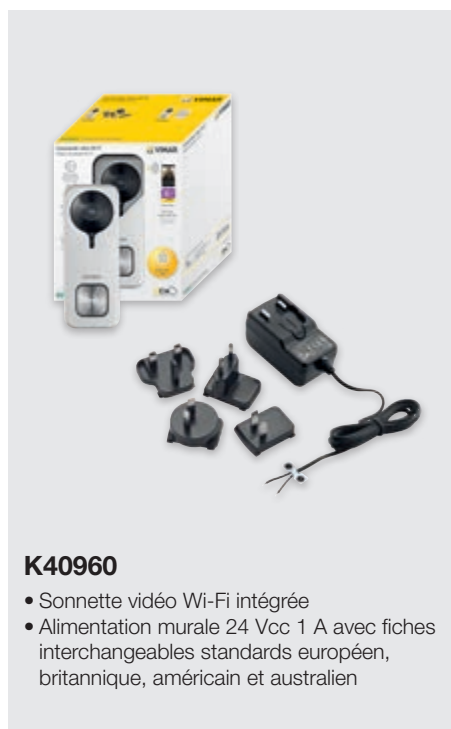

Caractéristiques.

Mille bonnes raisons pour choisir la sonnette vidéo Wi-Fi.

Caméra et Wi-Fi intégrées

Poste extérieur avec **caméra** et **Wi-Fi** intégrées, résolution **4 Mpx**, objectif **grand angle 160°** et audio full duplex.

Détection des mouvements et des personnes

Fonction de **détection du mouvement** avec zones programmables et reconnaissance de la **présence des personnes**.

Assistants vocaux

Compatible avec les assistants vocaux **Amazon Alexa**.

Enregistrement vidéos et images

Mémorisation des vidéos sur **carte SD de 8 Go**, avec fonction **pre-roll** permettant d'enregistrer les vidéos à partir de 5 secondes avant la détection du mouvement.

Détection d'effractions

Fonction **protection anti-sabotage** avec notifications sur smartphone et tablette via l'appli View Door ;

Gâche et services auxiliaires

Contacts pour **commande gâche** électrique et **relais** pour services auxiliaires.

Indice de protection IP54

Installation en saillie avec protection **contre la poussière et les éclaboussures** d'eau IP54.

Sonnerie supplémentaire

Sonnerie supplémentaire sans fil pour la répétition des appels.

Remplacement des anciennes installations

Possibilité de **remplacer d'anciennes sonnettes** ou d'**anciens systèmes interphones** alimentés à 12/24 Vca, grâce au redresseur de tension.

La sonnette en kit.

K40960

- Sonnette vidéo Wi-Fi intégrée
- Alimentation murale 24 Vcc 1 A avec fiches interchangeables standards européen, britannique, américain et australien